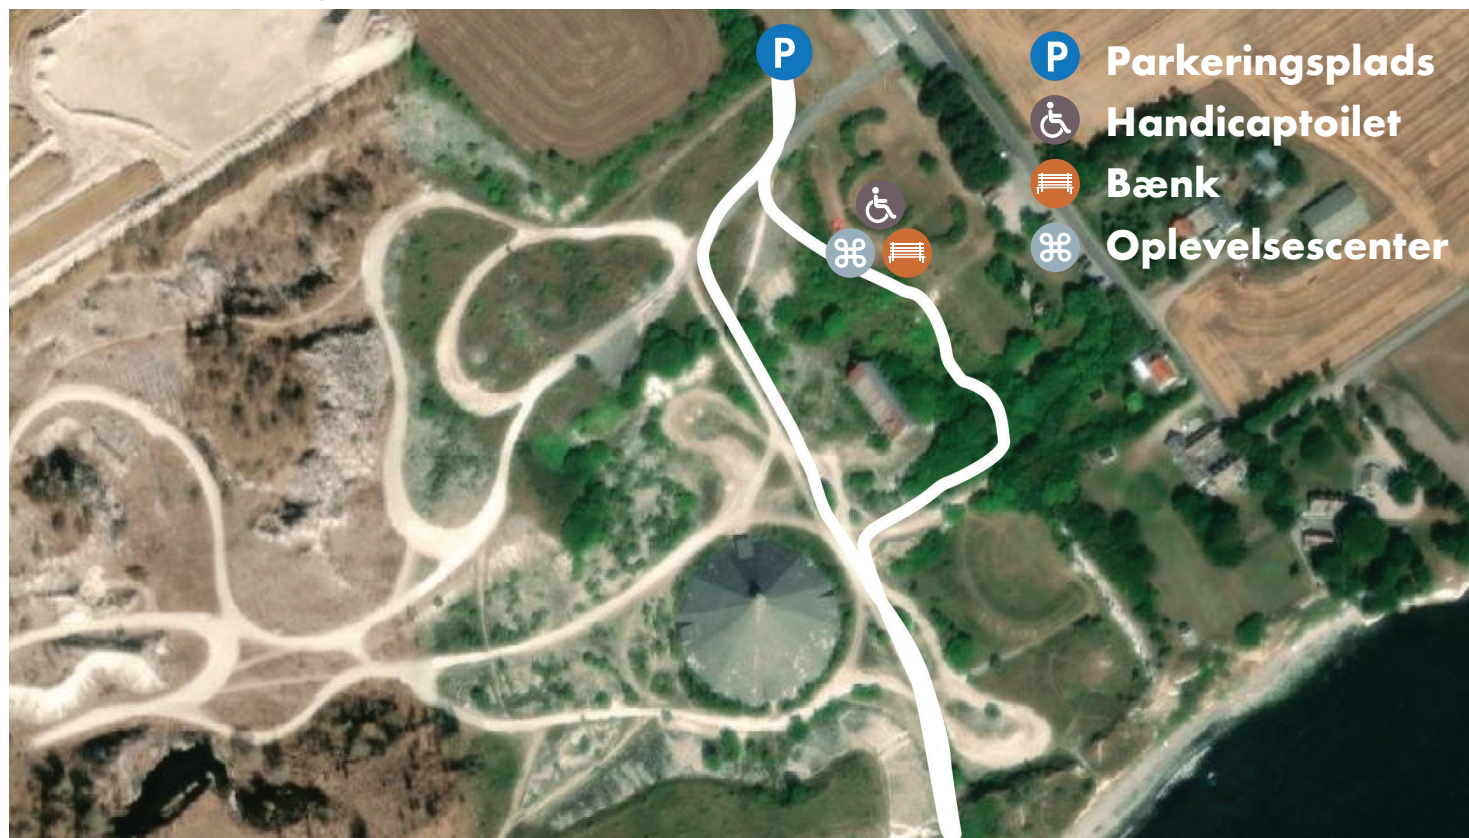

STEVNS KLINT

Stevns

- Længde:** 1 kilometer.
- Rutestart:** Ruten starter for enden af parkeringspladsen.
- Adresse:** Boesdalsvej 14, 4673 Rødvig Stevns.
- Omgivelser:** På denne rute kan du opleve Boesdal kalkbrud ved Stevns klint med vild natur og havudsigt.
- Belægning:** Ruten følger en grussti, en bro af træbrædder og en stampet jordsti.
- Højdeforskel:** Der er enkelte hældninger undervejs på ruten.
- Transport:** Ingen offentlig transport tæt på.